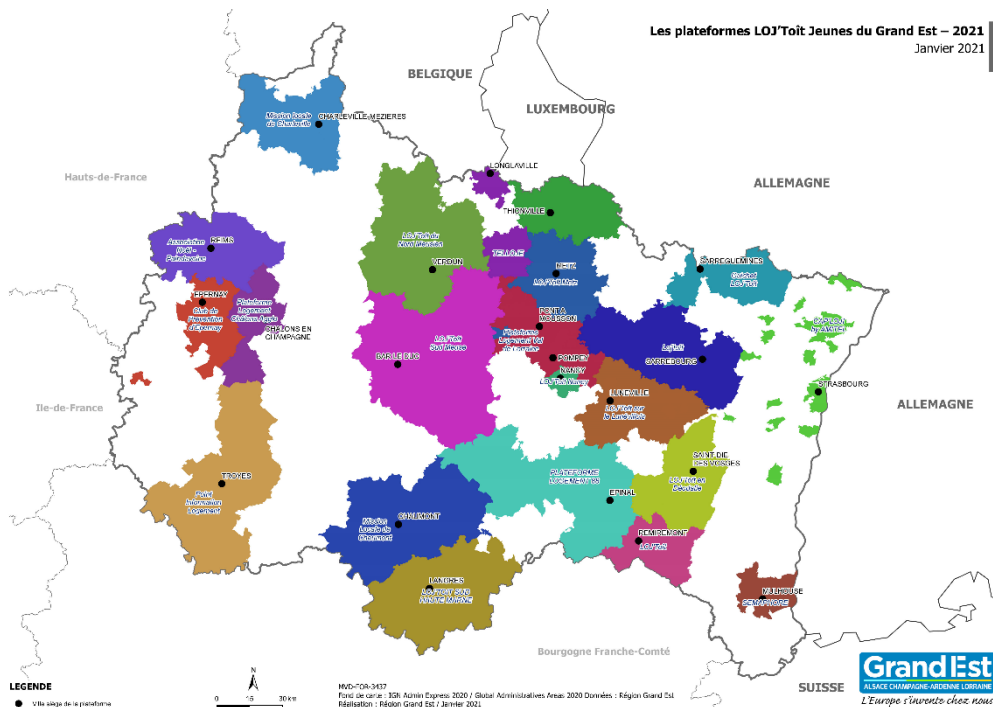

LES PLATEFORMES LOJ'Toît Jeunes DANS LE GRAND EST

**RETROUVEZ TOUTES LES INFORMATIONS PRATIQUES
SUR JEUNEST.FR OU PAR COURRIEL
À lojtoitjeunes@grandest.fr**

Grand Est
ALSACE CHAMPAGNE-ARDENNE LORRAINE
L'Europe s'invente chez nous

Siège du Conseil régional • 1 place Adrien Zeller
BP 91006 • F 67070 Strasbourg Cedex
Tél. 03 88 15 68 67 • Fax 03 88 15 68 15

Hôtel de Région • 5 rue de Jéricho
CS 70441 • F 51037 Châlons-en-Champagne Cedex
Tél. 03 26 70 31 31 • Fax 03 26 70 31 61

Hôtel de Région • place Gabriel Hocquard
CS 81004 • F 57036 Metz Cedex 1
Tél. 03 87 33 60 00 • Fax 03 87 32 89 33

www.grandest.fr

Retrouvez-nous sur [f](#) [i](#) [t](#) [y](#) [in](#)